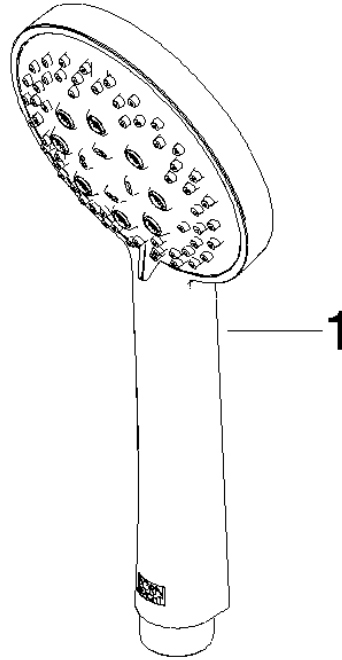

28 018 979

- Ajustable en tres o bien cinco posiciones: COMPACT RAIN, COMPACT SOFT FLOW, COMPACT AQUAPRESSURE FLOW, caudal máx. 15 l/min (a 3 bares)
- Con sistema antical
- Alcachofa de ducha Ø 100mm
- Racor 1/2"
- Función de: 7 l/min

Protección contra reflujo.

Encaja con: IMO, LULU, MADISON, MEM, TARA, CL.1, LISSÉ, VAIA, META, CYO

	Cromo	28 018 979-00
	Cromo	28 018 979-00 0010
	Platino cepillado	28 018 979-06
	Platino cepillado	28 018 979-06 0010
	Platino	28 018 979-08
	Platino	28 018 979-08 0010
	Dark Brass matt	28 018 979-16 0010
	Dark Bronze matt	28 018 979-17 0010
	Dark Chrome	28 018 979-19
	Dark Chrome	28 018 979-19 0010
	Oro claro	28 018 979-26 0010
	Oro claro	28 018 979-26
	Oro claro cepillado	28 018 979-27 0010
	Oro claro cepillado	28 018 979-27
	Latón cepillado (Oro 23k)	28 018 979-28
	Latón cepillado (Oro 23k)	28 018 979-28 0010
	Negro mate	28 018 979-33
	Negro mate	28 018 979-33 0010
	Bronce cepillado	28 018 979-42 0010
	Bronce cepillado	28 018 979-42
	Champagne cepillado (Oro 22k)	28 018 979-46
	Champagne cepillado (Oro 22k)	28 018 979-46 0010
	Champagne (Oro 22k)	28 018 979-47
	Champagne (Oro 22k)	28 018 979-47 0010
	Cromo cepillado	28 018 979-93
	Cromo cepillado	28 018 979-93 0010
	Dark Platinum cepillado	28 018 979-99

Ducha de mano - Cromo

IMO

28 018 979

28 018 979-99 0010

28 018 979

mm [inches]

Diagrama de flujo

Certificado

LGA_29984.

DVGW_DW-
6517DN0129.

WRAS_2210003.

28 018 979

Lista de piezas de recambios

N°	Número de artículo	Denominación	Cantidad de montaje	Plazo de entrega
1	09 23 01 039 90	tamiz	1	2