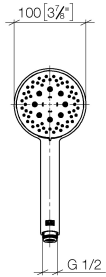

28 018 979

- Ajustable en tres o bien cinco posiciones: COMPACT RAIN, COMPACT SOFT FLOW, COMPACT AQUAPRESSURE FLOW, caudal máx. 15 l/min (a 3 bares)
- Con sistema antical
- Alcachofa de ducha Ø 100mm
- Racor 1/2"
- Función de: 7 l/min

Ducha de mano - Cromo

IMO

28 018 979

28 018 979-99 0010

28 018 979

mm [inches]

Diagrama de flujo

Certificado

LGA_29984.

DVGW_DW-
6517DN0129.

WRAS_2210003.

28 018 979

Lista de piezas de recambios

N°	Número de artículo	Denominación	Cantidad de montaje	Plazo de entrega
1	09 23 01 039 90	tamiz	1	2