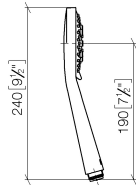

28 018 979

- Ajustable en tres o bien cinco posiciones: COMPACT RAIN, COMPACT SOFT FLOW, COMPACT AQUAPRESSURE FLOW, caudal máx. 15 l/min (a 3 bares)
- Con sistema antical
- Alcachofa de ducha Ø 100mm
- Racor 1/2"
- Función de: 7 l/min

Ducha de mano - Cromo

IMO

28 018 979

28 018 979-99 0010

28 018 979

mm [inches]

Diagrama de flujo

Certificado

LGA_29984.

DVGW_DW-
6517DN0129.

WRAS_2210003.

28 018 979

Lista de piezas de recambios

N°	Número de artículo	Denominación	Cantidad de montaje	Plazo de entrega
1	09 23 01 039 90	tamiz	1	2