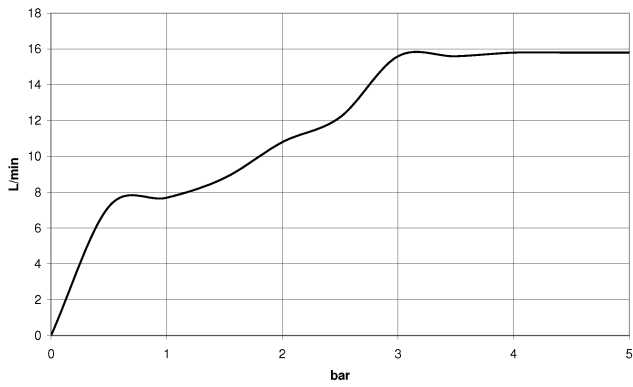

28 018 979

- Ajustable en tres o bien cinco posiciones: COMPACT RAIN, COMPACT SOFT FLOW, COMPACT AQUAPRESSURE FLOW, caudal máx. 15 l/min (a 3 bares)
- Con sistema antical
- Alcachofa de ducha Ø 100mm
- Racor 1/2"
- Función de: 7 l/min

Ducha de mano - Cromo

IMO

28 018 979

28 018 979-99 0010

28 018 979

mm [inches]

Diagrama de flujo

Certificado